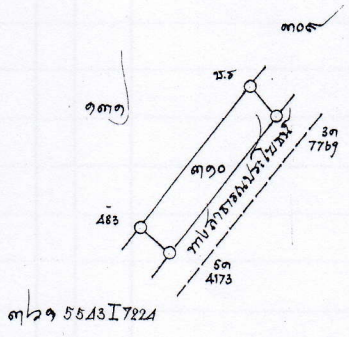

ตำแหน่งที่ดิน

รยวง 5543 I 7226  
เลขที่ดิน ๓๑๐  
หน้าสำรวจ ๗๒๖๕  
ตำบล หลวงนาคำ

โฉนดที่ดิน

เลขที่ ๑๓๓๑๘๘  
เล่ม ๑๓๓๒ หน้า ๘๕  
อำเภอ เมืองอุดรธานี  
จังหวัด อุดรธานี

โฉนดที่ดิน

เป็นหนังสือสำคัญแสดงกรรมสิทธิ์  
ออกโดยอาศัยอำนาจตามประมวลกฎหมายที่ดิน

ให้แก่ นายชัชชัย อัคริพนธ์ สัญชาติ ไทย อยู่บ้านเลขที่ ๑๘/๖๒ หมู่ที่ -  
ถนน บรมราชชนนี ตำบล แขวงบางบำหรุ อำเภอ เขตบางพลัด จังหวัด กรุงเทพมหานคร  
ชื่อ -

ที่ดินแปลงหนึ่งเนื้อประมาณ ๑ ไร่ ๓ งาน ๖๗ ตารางวา  
(หนึ่งไร่ สามงาน หกสิบเจ็ดตารางวา)

มาตราส่วนในรยวง ๑:๕๐๐๐ รูปแผนที่ มาตราส่วน ๑:๕๐๐๐

ออก ณ วันที่ สิบ เดือน มิถุนายน พุทธศักราช สองพันห้าร้อยสี่สิบหก

(นางสาวอรอุมา โสพา) ผู้เขียน  
(นางละม้าย เรืองชาติภรณ์) ผู้แทน  
(นายวิมล สุทธิพงษ์) ผู้ตรวจ  
ผู้กำกับที่ดินสำรวจ

๘๒๓๐๖๕

(นายพนังไฉว เคียงพุดธัง) ผู้เขียนแผนที่  
(นายณัฐ โฉมแก้ว) ผู้ตรวจแผนที่  
(นายจรงค์ กัญญา) หัวหน้าการ  
ผู้กำกับการรังวัด