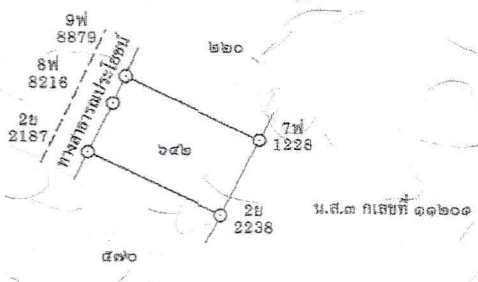

(น.ส. ๓๖)

**ตำแหน่งที่ดิน**  
 ระบาย 5643 13830  
 เลขที่ดิน ๖๔๒  
 หน้าสำรวจ ๒๒๕๘๕  
 ตำบล สว่างแดนดิน

**โฉนดที่ดิน ๗๗๔๗**  
 เลขที่ ๕๐๖๕๐  
 เล่ม ๕๑๘ หน้า ๘๑  
 อำเภอ สว่างแดนดิน  
 จังหวัด สกลนคร

**โฉนดที่ดิน**  
 เป็นหนังสือสำคัญแสดงกรรมสิทธิ์  
 ออกโดยอาศัยอำนาจตามประมวลกฎหมายที่ดิน

ให้แก่ นางชิตฉวี สุพรรณปาทิพย์ สัญชาติ ไทย อยู่บ้านเลขที่ ๕๑๑ หมู่ที่ ๒  
 ถนน - ตำบล บ้านเดื่อ อำเภอ เมืองอุดรธานี จังหวัด อุดรธานี  
 ที่ดินแปลงนี้เนื้อที่ประมาณ ๓ งาน ๒๑ ตารางวา

มาตราส่วนในระวาง ๑: ๕๐๐๐

**รูปแนบที่**

มาตราส่วน ๑: ๒๐๐๐

ออก ณ วันที่ ยี่สิบเก้า เดือน มิถุนายน พุทธศักราช สองพันห้าร้อยห้าสิบแปด

นาย ... **นายสุวิทย์**  
 นาย ... **นายสุวิทย์**  
 นาย ... **นายสุวิทย์**  
 นาย ... **นายสุวิทย์**