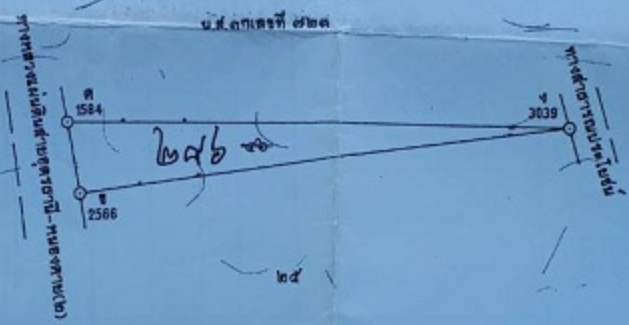

ตำแหน่งที่ดิน
รพท. ~~๑๖๔~~ ๕๕๐๔ II ๖๖๖๒
เลขที่ดิน ~~๕๖~~ ๒๔๖
หน้าสำรวจ ๕๕๐๓

โฉนดที่ดิน
เลขที่ ~~๕๖~~ ๕๙๐๕๑
เนื้อที่ ~~๕๖~~ ๕๖๖ ไร่ ๓๑
อำเภอ เมืองหนองคาย
จังหวัด หนองคาย

โฉนดที่ดิน

เป็นหนังสือสำคัญแสดงกรรมสิทธิ์
ออกโดยอาศัยอำนาจตามประมวลกฎหมายที่ดิน

มาตราส่วนในระวาง ๑: ๔๐๐๐ **รูปแผนที่** มาตราส่วน ๑: ๔๐๐๐

ออก ณ วันที่ ๒๓ เดือน พฤษภาคม พุทธศักราช ๒๕๕๖ หน้าขอหาชัยสาม

เจ้าพนักงานที่ดินจังหวัดเชียงใหม่
(Signature and official stamp)