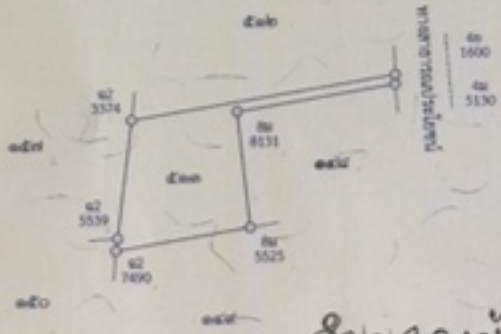

โฉนดที่ดิน

โฉนดที่ดิน เลขที่ ๕๖๕๘๕
พื้นที่ ๕๖๕ ไร่ ๑ งาน ๕๕๕ ตารางวา
เลขที่โฉนดที่ดิน ๕๖๕๘๕ (๕๖๕๘๕)

คำแห่งที่ดิน
เลขที่ 574318808
เลขที่ดิน ๕๖๕๘
หน้าสำรวจ ๕๖๐๐๗
ตำบล นาโพธิ์

โฉนดที่ดิน
เลขที่ ๕๖๕๘๕
เนื้อที่ ๕๖๕ ไร่ ๑ งาน ๕๕๕ ตารางวา
อำเภอ พรหมนิคม
จังหวัด สกลนคร

โฉนดที่ดิน

เป็นหนังสือสำคัญแสดงกรรมสิทธิ์
ของที่ดินซึ่งอ้างกรรมสิทธิ์ประเภทโฉนดที่ดิน

โฉนดที่ดิน เลขที่ ๕๖๕๘๕
โฉนดที่ดิน เลขที่ ๕๖๕๘๕
โฉนดที่ดิน เลขที่ ๕๖๕๘๕
โฉนดที่ดิน เลขที่ ๕๖๕๘๕

ที่ดินแปลงโฉนดที่ดินประเภทโฉนดที่ดิน เลขที่ ๕๖๕๘๕
(ที่ดินโฉนดที่ดินประเภทโฉนดที่ดิน)

มาตราส่วนในระนาบ ๑ : ๕๐๐๐

รูปแนบที่

มาตราส่วน ๑ : ๒๐๐๐

สำหรับโฉนดที่ดิน
โฉนดที่ดิน เลขที่ ๕๖๕๘๕

โฉนดที่ดิน เลขที่ ๕๖๕๘๕

นาย...
นาย...
นาย...

040770

นาย...
นาย...
นาย...