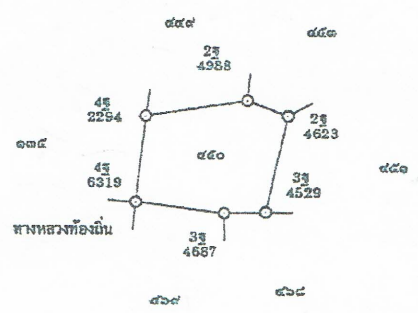

ออก ณ วันที่ สิบแปด เดือน กันยายน พุทธศักราช สองพันห้าร้อยห้าสิบห้า

(Signature)
(นายวิโรจน์ เศรษฐ์จันทร์)
เจ้าพนักงานที่ดิน

(Signature)
นาย (นางสาว) วิโรจน์ สอนณพิจิตร
(นายกิตติ แห่งศรี) ผู้แทน
นาย (นาย) วิโรจน์ โนนศรีชัยผู้ตรวจ

๕๕ 756648

(Signature)
ผู้แทนแผนที่
ตรวจร่างแผนที่
หัวหน้ากอง