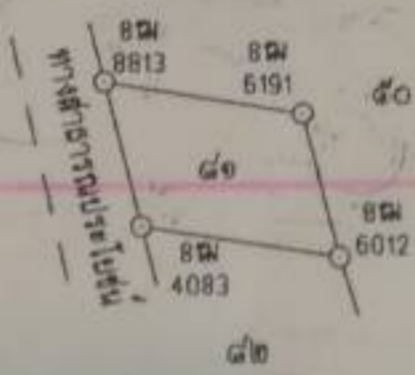

กรมการที่ดิน
เลขที่ ๕๖๕๕
แนวรังวัด
ฉบับที่ ๖๖๖๖ (น.ส.๕๖๖๖)
อำเภอ ราชบุรี
ตำบล ราชบุรี

ตำแหน่งที่ดิน
ระวาง 5543 I 8616
เลขที่ดิน ๕๖
แนวสำรวจ ๖๖๖๖
ตำบล ราชบุรี

โฉนดที่ดิน
เลขที่ ๕๖๕๕๕๕
เล่ม ๕๕๕ หน้า ๕๕
อำเภอ หนองทาน
จังหวัด บุกรรัมย์

โฉนดที่ดิน
เป็นหนังสือสำคัญแสดงกรรมสิทธิ์
จอกโดยอาศัยอำนาจตามประมวลกฎหมายที่ดิน

ให้แก่ นางดวงใจ พิเศษ สัญชาติ ไทย อยู่บ้านเลขที่ ๖๖ หมู่ ๕
ถนน ตำบล ผักตบ อำเภอ หนองทาน จังหวัด บุกรรัมย์
ชื่อที่ดินแปลงนอกประมาณ ไร่ งาน ตารางวา

ที่ดินแปลงนอกประมาณ ไร่ งาน ตารางวา (สองงานเจ็ดสิบห้าตารางวา)
มาตราส่วนในระวาง ๑:๕๐๐๐ **รูปแนบที่** มาตราส่วน ๑:๒๐๐๐

ออก ณ วันที่ ๖ ธันวาคม ๒๕๖๐ ที่ กทม. โดยมี นายสมเกียรติ พิเศษ (นายสมเกียรติ พิเศษ) เจ้าพนักงานที่ดิน บุกรรัมย์ ออกโฉนดที่ดิน