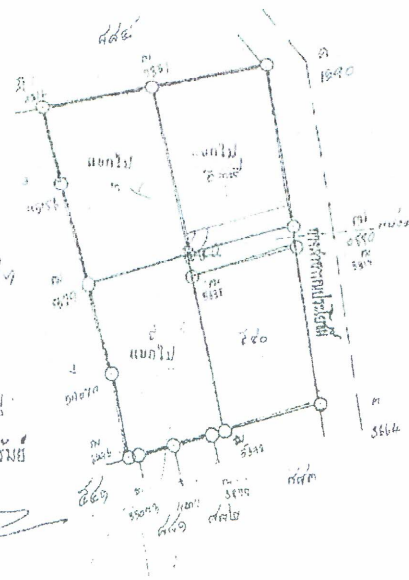

(น.ส. ๔๖.)

ตาแหน่งที่ดิน
เลขที่ ๑๑๕๖-๕
เลขที่ ๕๕๐
หน้าสำรวจ ๕๕๐
ตำบล ไผ่เมือง

โฉนดที่ดิน
เลขที่ ๑๑๕๖-๕
เดิม ๗ หน้า ๕๕๐
อำเภอ เมืองบุรีรัมย์
จังหวัด บุรีรัมย์

โฉนดที่ดิน

เป็นหนังสือสำคัญแสดงกรรมสิทธิ์
องค์โดยอาศัยอำนาจตามประมวลกฎหมายที่ดิน

ให้แก่ นางอัมพร ชุมภักดิ์ สัญชาติ ไทย อยู่บ้านเลขที่ ๑๑๕๖/๕๕ หมู่ที่ ๑
ตำบลไผ่เมือง อำเภอมืองบุรีรัมย์ จังหวัดบุรีรัมย์

ที่ดินแปลงนั้นแยกประมาณ ๕ งาน ๕๕ ตารางวา
(หนึ่ง งาน เกษตรอินทรีย์ สิบห้า ไร่ ๑๖๖ ตารางวา)

มาตราส่วนในพระราช ๑:๑๐๐๐ รูปแผนที่ มาตราส่วน ๑:๕๐๐

โฉนดที่ดินฉบับนี้รวมจาก
โฉนดที่ดินที่ ๑๑๕๖-๕ และ ๑๑๕๖-๕
ทำของ ไผ่เมือง อำเภอเมืองบุรีรัมย์
จังหวัดบุรีรัมย์
เจ้าพนักงานที่ดิน

จาก น.ว.ที่ ส.๑๑๕๖-๕ เดิม กัญชายน พงศกัณฑ์สองพันห้าร้อยสามสิบหก