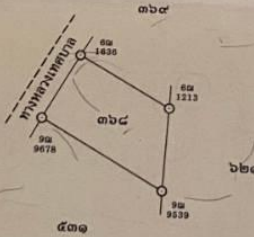

K. 31

๓๓/๗๒-๒๖๖ (หนองนาคำ)

จากมาจาก  
โฉนดเลขที่ ๒๐๐๐๐๐  
หน้าสำรวจ ๓๔๓๑๔  
ตำบล หนองนาคำ (น.ศ. ๔๑)  
เมืองอุดรธานี

กระทรวงมหาดไทย กรมที่ดิน จังหวัดอุดรธานี สำนักงานที่ดินจังหวัดอุดรธานี

**ตำแหน่งที่ดิน**

เลขที่ 5543 I 7420  
เลขที่ที่ดิน ๓๖๘  
หน้าสำรวจ ๑๐๙๑๕  
ตำบล หนองนาคำ

**โฉนดที่ดิน**

เลขที่ ๑๕๓๓๒๖  
เล่ม ๑๕๓๘ หน้า ๒๖  
อำเภอ เมืองอุดรธานี  
จังหวัด อุดรธานี

**โฉนดที่ดิน**

**เป็นหนังสือสำคัญแสดงกรรมสิทธิ์**  
ออกโดยอาศัยอำนาจตามประมวลกฎหมายที่ดิน

ที่ดินแปลงโฉนดประมาณ ๑ งาน ๐๕ ๕ ตารางวา (หนึ่งงานห้าเศษห้าสิบตารางวา) ๑๐

มาตราส่วนในระวาง ๑: ๕๐๐๐ รูปแนบนี้ มาตราส่วน ๑: ๑๐๐๐

ออก ณ วันที่ สิบเจ็ด เดือน มกราคม พุทธศักราช สองพันห้าร้อยห้าสิบสี่

นางสาวชรีญา สุขเกษม ผู้รับ  
นายสุเมธ สุขเกษม ผู้รับ  
นายสุเมธ สุขเกษม ผู้รับ