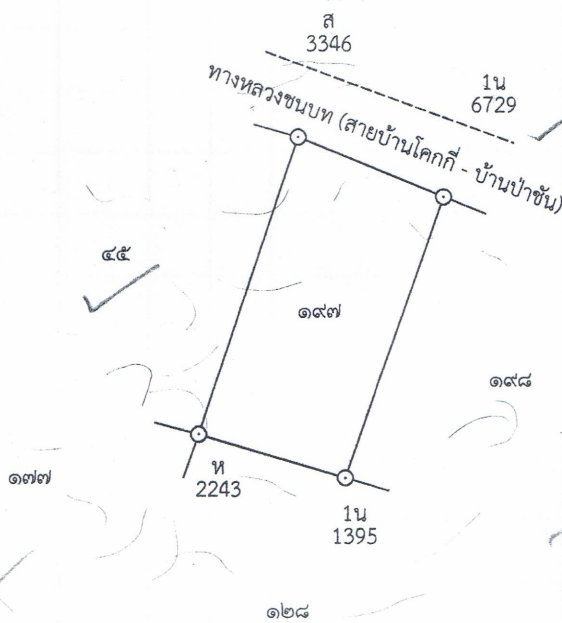

# ตำแหน่งที่ดิน

ระวาง 5638 III 0826 ,0828

เลขที่ดิน ๑๙๗

หน้าสำรวจ ๒๘๐๕

ตำบล ป่าชัน

ทางหลวง ต.ว.ก.๒๖๗

ที่ดินแปลงนี้มีเนื้อที่ประมาณ ๒ ไร่ งาน ๓๓ ตารางวา

(สองไร่สิบสามตารางวา)

มาตราส่วนในระวาง ๑: ๕๐๐๐

รูปแผนที่

มาตราส่วน ๑: ๒๐๐๐

ออก ณ วันที่ ยี่สิบสาม เดือน มกราคม พุทธศักราช สองพันห้าร้อยหกสิบสอง