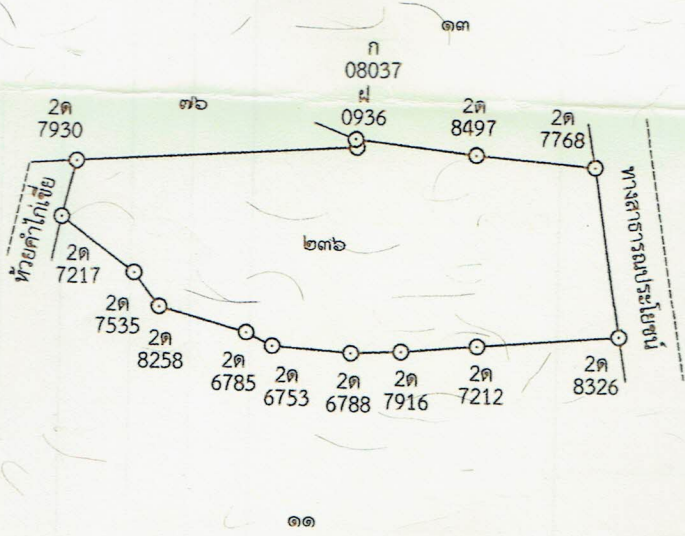

กรมส่งเสริมการค้าระหว่างประเทศ กระทรวงพาณิชย์ กรุงเทพมหานคร

ตำแหน่งที่ดิน

ระวาง 5643 IV 9816
เลขที่ดิน ๒๓๖
หน้าสำรวจ ๖๔๕๗
ตำบลหนองไผ่

โฉนดที่ดิน

เลขที่ ๕๖๕๕๕
เล่ม ๕๓๐ หน้า ๕๕
อำเภอหนองหาน
จังหวัดอุดรธานี

โฉนดที่ดิน เป็นหนังสือสำคัญแสดงกรรมสิทธิ์ ออกโดยอาศัยอำนาจตามประมวลกฎหมายที่ดิน

ให้แก่ นางวิภาวัลย์ โยρκี สัญชาติ ไทย อยู่บ้านเลขที่ 21 หมู่ที่ 2
ถนน - ตำบล ค้อใหญ่ อำเภอ กุแก้ว จังหวัด อุดรธานี
ชื่อย - ตำบล ค้อใหญ่ อำเภอ กุแก้ว จังหวัด อุดรธานี

ที่ดินแปลงนี้มีเนื้อที่ประมาณ ๑๖ ไร่ งาน ๕๕ ตารางวา

(สิบหกไร่เก้าสิบห้าตารางวา)

มาตราส่วนในระวาง ๑:๕๐๐๐

รูปแผนที่

มาตราส่วน ๑: ๕๐๐๐

ออก ณ วันที่ แปด เดือน มีนาคม พุทธศักราช สองพันห้าร้อยห้าสิบเก้า