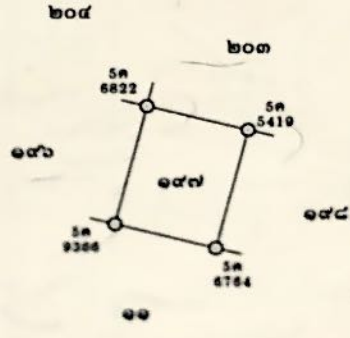

19676 BL 2008931425

โฉนดเลขที่ ๑๖๕๐๓๒
หน้าสำรวจ ๑๖๕๕๕
ตำบล จันทบุรี
อำเภอ เมืองจันทบุรี

๒๕ ๕ ๕๖
(น.ส. ๔๖.)

ตำแหน่งที่ดิน

๒๒-๓ ๑๖๔๖ 1๗๐๗-1๖

โฉนดที่ดิน

เลขที่ ๑๖๕๐๓๒

"Strictly, for Isan Real Estate only"

ระวาง ๕๖๖๑๒

เลขที่ดิน ๑๕๕๑

หน้าสำรวจ ๑๖๖๑๒

ตำบล หนองบัว

โฉนดที่ดิน

เป็นหนังสือสำคัญแสดงกรรมสิทธิ์

จกโฉนดที่ดินจำนวนตามประมวลกฎหมายที่ดิน

เล่ม ๖๒๓ หน้า ๕๖

อำเภอ เมืองอุดรธานี

จังหวัด อุดรธานี

ให้แก่ บริษัท อุดรเทรดแลนด์ จำกัด สัญชาติ ไทย อยู่บ้านเลขที่ ๘๘/๒๕ หมู่ที่ ๕

ถนน ซอย ตำบล หนองบัว อำเภอ เมืองอุดรธานี จังหวัด อุดรธานี

ที่ดินแปลงนี้เนื้อที่ประมาณ ไร่ งาน ๘๐ ตารางวา (แปดสิบตารางวา)

มาตราส่วนในระวาง ๑: ๑๐๐๐ รูปแผนที่ มาตราส่วน ๑: ๑๐๐๐

"Strictly, for Isan Real Estate only"

ออก ณ วันที่ ๒๒ มิถุนายน ๒๕๖๓

"Strictly, for Isan Real Estate only"

"Strictly, for Isan Real Estate only"

(นางสาวกานดาพร วัฒนวงศ์)