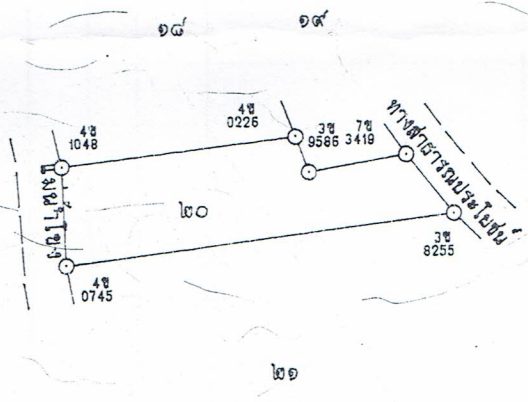

# ตำแหน่งที่ดิน

ระวาง 5344IV9084-3  
เลขที่ดิน ๒๐  
หน้าสำรวจ ๒๒๓๕  
ตำบล บุษม

# โฉนดที่ดิน

เลขที่ ๒๒๖๒๘  
เล่ม ๒๒๗ หน้า ๒๘  
อำเภอ เชียงคาน  
จังหวัด เลย

ที่ดินแปลงนมนอกประมาณ ๑ ไร่ งาน ๕๖ ตารางวา  
(หนึ่งไร่ หนึ่งงาน ห้าสิมหกตารางวา)

มาตราส่วนในระวาง ๑: ๒๐๐๐ **รูปแผนที่** มาตราส่วน ๑: ๒๐๐๐

ออก ณ วันที่ ยี่สิบห้า เดือน กันยายน พ.ศ. ๒๕๖๖ ส่องพิมพ์ด้วยสีสับ