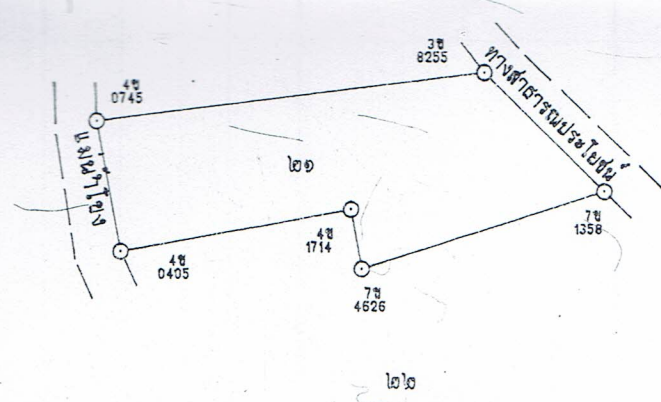

ตำแหน่งที่ดิน

รพท. 5344 IV.9084-3

เลขที่ดิน ๒๑

หน้าสำรวจ ๒๑๕๕

ตำบล นวม

โฉนดที่ดิน

เลขที่ ๒๒๑๕๔

เล่ม ๒๒๕ หน้า ๕๔

ที่ดินแปลงเนื้อที่ประมาณ ๒ ไร่ ๓ งาน ๐๒ ๕๐ ตารางวา

(สองไร่ สามงาน สอง เศษทศส่วนสิบตารางวา)

มาตราส่วนในระวาง ๑: ๒๐๐๐

รูปแผนที่

มาตราส่วน ๑: ๒๐๐๐

ออก ณ วันที่ ยี่สิบเอ็ด เดือน กันยายน พุทธศักราช สองพันห้าร้อยสี่สิบสี่