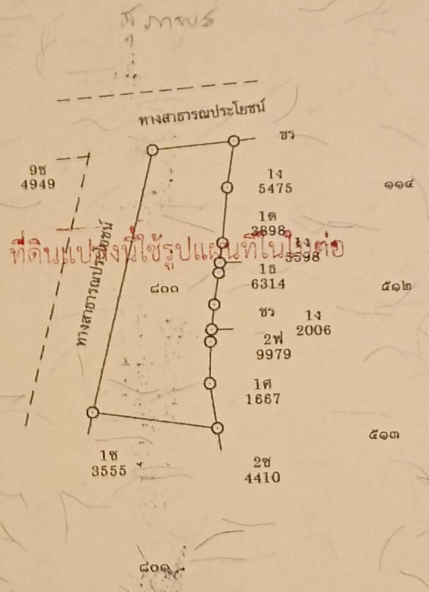

โฉนดที่ดินเลขที่ ๑๕๐๙๗ หน้าสำรวจ ๗๐๓
อำเภอเมืองขอนแก่น (น.ส.๕๖)

โฉนดที่ดิน
จำนวน 5541 I 6806
เลขที่ดิน ๕๐๐
หน้าสำรวจ ๕๕๒๗
ตำบล ท่าพระ

โฉนดที่ดิน
เลขที่ ๑๕๐๙๗
เนื้อที่ ๒๒๕๙ ไร่ ๓๐
อำเภอ เมืองขอนแก่น
จังหวัด ขอนแก่น

โฉนดที่ดิน

เป็นหนังสือสำคัญแสดงกรรมสิทธิ์
ออกโดยอาศัยอำนาจตามประมวลกฎหมายที่ดิน

ให้แก่ นางสุระนารี คำโต สัญชาติ ไทย อยู่นเลขที่ 300 หมู่ที่ 19
ถนน ผู้จัดการมรดกนางยอด จำนวน ๓๓๓๓ ตารางวา อำเภอ เมืองขอนแก่น จังหวัด ขอนแก่น
ซอย ตำบล ท่าพระ อำเภอ เมืองขอนแก่น จังหวัด ขอนแก่น
ที่ดินแปลงนี้มีเนื้อที่ประมาณ ๒ ไร่ ๗๘ ตารางวา
(สอนโรงจัดสิบแปดตารางวา)
มาตราส่วนในระวาง ๑ : ๕๐๐๐ **รูปแผนที่** มาตราส่วน ๑ : ๒๐๐๐