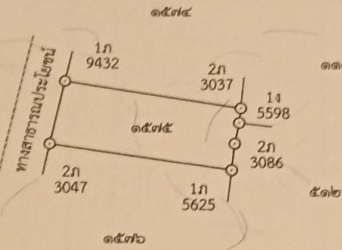

**ตำแหน่งที่ดิน**

บริเวณ 5541 | 6806

เลขที่ดิน ๑๕๗๕

หน้าสำรวจ ๑๕๔๑๕

ตำบล ท่าพระ

**โฉนดที่ดิน**

เลขที่ ๑๒๕๐๑๐

เนื้อที่ ๑๒๔๙ ไร่ ๑๖๘

ที่ดินแปลงนี้มีเนื้อที่ประมาณ ไร่ ๑ งาน ตารางวา (หนึ่งงาน)

มาตราส่วนในราว ๑ : ๕๐๐๐ **รูปแผนที่** มาตราส่วน ๑ : ๑๐๐๐

ออก ณ วันที่ สาม เดือน มกราคม พุทธศักราช สองพันห้าร้อยหกสิบเจ็ด

(นายสมใจ เหมภักระโทก)

เจ้าพนักงานที่ดิน