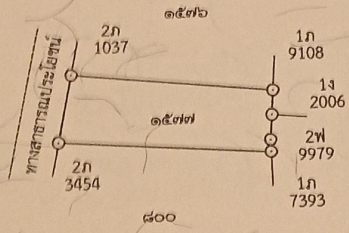

**ตำแหน่งที่ดิน**

เลขที่ 5541 | 6806  
เลขที่ดิน ๑๕๑๗๑  
หน้าสำรวจ ๑๕๕๑๑๑  
ตำบล ท่าพระ

**โฉนดที่ดิน**

เลขที่ ๓๕๕๘๓๐  
เล่ม ๓๕๕๙ หน้า ๓๐  
อำเภอ เมืองขอนแก่น  
จังหวัด ขอนแก่น

**โฉนดที่ดิน**

เป็นหนังสือสำคัญแสดงกรรมสิทธิ์  
ออกโดยอาศัยอำนาจตามประมวลกฎหมายที่ดิน

ให้ที่ นางสุภาพร คอนพันธ์ สัญชาติ ไทย อยู่บ้านเลขที่ ๙๖ หมู่ที่ ๑๙  
ถนน ตำบล ท่าพระ อำเภอ เมืองขอนแก่น จังหวัด ขอนแก่น  
ชื่อที่ดินแปลงโฉนดเลขที่ประมาณ ไร่ งาน ตารางวา (หนึ่งงาน)

มาตราส่วนในร่าง ๑ : ๕๐๐๐ **รูปแผนที่** มาตราส่วน ๑ : ๑๐๐๐