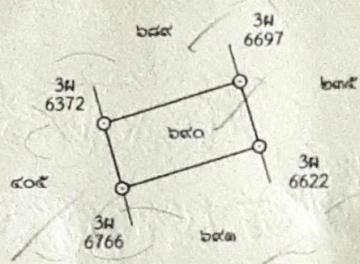

6 57.5 WA ✓

แยกจากโฉนดเลขที่ ๒๒๙๔๗๒
หน้าสำรวจ ๓๓๓๔๓ ตำบลเมืองเก่า
(น.ส.๕๖)

ตำแหน่งที่ดิน

ระวาง 5541 | 6810
เลขที่ดิน ๖๙๐
หน้าสำรวจ ๔๒๓๗๗
ตำบล เมืองเก่า

โฉนดที่ดิน

เลขที่ ๓๑๖๔๔๘
เล่ม ๓๑๖๕ หน้า ๔๘
อำเภอ เมืองขอนแก่น
จังหวัด ขอนแก่น

ที่ดินแปลงนี้เนื้อที่ประมาณ ๕๗๑๐ ตารางวา
(ห้าสิบเจ็ดเศษห้าส่วนสิบตารางวา)

มาตราส่วนในระวาง ๑: ๕๐๐๐

รูปแผนที่

มาตราส่วน ๑: ๑๐๐๐

ออก ณ วันที่ เจ็ด เดือน เมษายน พุทธศักราช สองพันห้าร้อยหกสิบสาม

(นายคุณหญิง อารามรุ่งทวีชัย)
เจ้าพนักงานที่ดิน