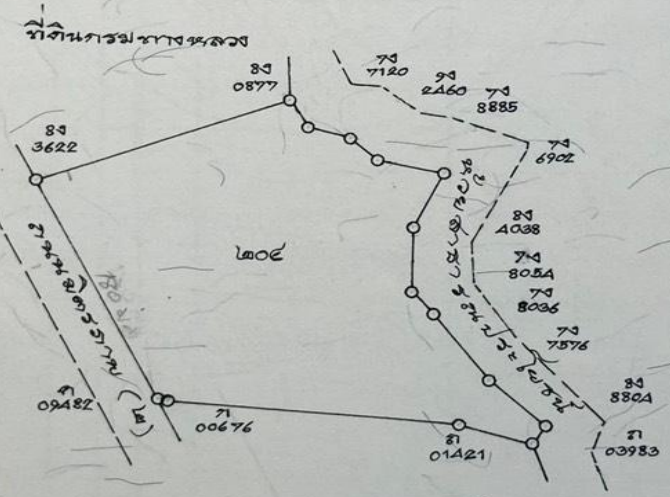

2917 ติดถนนในวังทอง เลข # 204 (น.ส. ๕ จ.)

ตำแหน่งที่ดิน
ระวาง 5543 II 7606
เลขที่ดิน ๒๐๕
หน้าสำรวจ ๒๗๒๒๒
ตำบล พนงไผ่

โฉนดที่ดิน
เลขที่ ๐๑๕๕๐
เนื้อที่ ๑๕๑ ๕/๑๐๐ ไร่ หน้า ๕๐
อำเภอ พิจิตร
จังหวัด พิจิตร

โฉนดที่ดิน

เป็นหนังสือสำคัญแสดงกรรมสิทธิ์
ออกโดยอาศัยอำนาจตามประมวลกฎหมายที่ดิน

ให้แก่ นางโพธิ์รัตน์ ออมเหล็ก สืบชาติ โทพ. อยู่บ้านเลขที่ ๕๓/๒ หมู่ที่ ๑ ถนน พนงไผ่ ตำบล พนงไผ่ อำเภอ พิจิตร จังหวัด พิจิตร
ชื่อย

ที่ดินแปลงเนื้อที่ประมาณ ๑๕๑ ไร่ ๑ งาน ๐๒ ตารางวา
(มีลักษณะในร่างหนังสือแสดงกรรมสิทธิ์)

มาตราส่วนในระวาง ๑:๕๐๐๐ **รูปแนบนี้** มาตราส่วน ๑:๕๐๐๐

๑๕๐ ๑๕๖.๖๖

ออก ณ วันที่ เจ็ด เดือน มกราคม พุทธศักราช สองพันห้าร้อยสี่สิบแปด

นายโพธิ์รัตน์ ออมเหล็ก ผู้เขียน
นายอนุช ศรีวรรณย์ ผู้แทน
นายชย บุตร (นายชยบุตร ศรีวงศ์ผล) ผู้ตรวจ